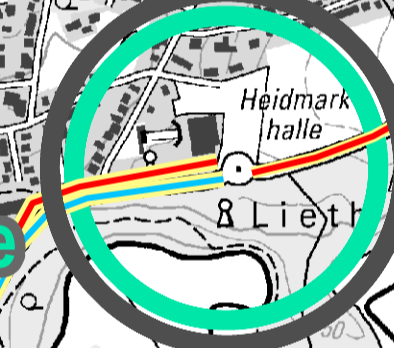

Abendveranstaltung

Hotel Forellenhof
mit kostenlos nutzbarer Campingwiese
Udo Fuhrhop
www.forellenhof.de

Entfernung zwischen Hotells ca. 3 km

Luisenhöhe am Vogelpark
mit kostenlos nutzbarem Campingstellplatz
Udo Fuhrhop
www.luisenhoehe.de

Entfernung zwischen Hotells und Heidmarkhalle ca. 10 km

Drehseltreffen

Heidmarkhalle
www.heidmarkhalle.de

Entfernung zur Bahn ca. 2 km

Entfernung zum gebührenpflichtigen
Campingplatz ca. 18 km

Campingplatz Böhmeschlucht
Herbert Küddelsmann
www.boehmeschlucht.de

Autobahnabfahrt A7
Dorfmärk

Autobahnabfahrt A7
Walsrode West

Autobahnabfahrt A7
Walsrode Süd

Autobahnabfahrt A7
Bad Fallingb. Postel

Quelle: Auszug aus den Geobasisdaten der
Niedersächsischen Vermessungs- und Katasterverwaltung