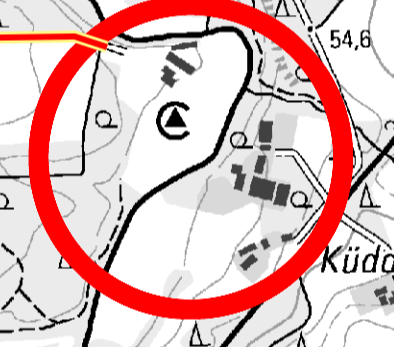

Abendveranstaltung

Hotel Forellenhof
mit kostenlos nutzbarer Campingwiese
Udo Fuhrhop
www.forellenhof.de

Entfernung zwischen Hotells ca. 3 km

Luisenhöhe am Vogelpark
mit kostenlos nutzbarem Campingstellplatz
Udo Fuhrhop
www.luisenhoehe.de

Entfernung zwischen Hotells und Heidmarkhalle ca. 10 km

Drehseltreffen

Heidmarkhalle
www.heidmarkhalle.de

Entfernung zur Bahn ca. 2 km

Entfernung zum gebührenpflichtigen
Campingplatz ca. 18 km

Campingplatz Böhmeschlucht
Herbert Küddelsmann
www.boehmeschlucht.de

Autobahnabfahrt A7
Dorfmärk

Autobahnabfahrt A7
Walsrode West

Autobahnabfahrt A7
Walsrode Süd

Autobahnabfahrt A7
Bad Fallingb. Postel

Quelle: Auszug aus den Geobasisdaten der
Niedersächsischen Vermessungs- und Katasterverwaltung