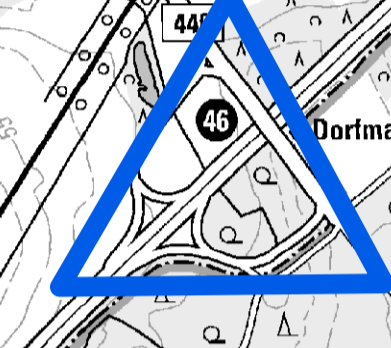

Entfernung zwischen Hotells und Heidmarkhalle ca. 10 km

Drehseltreffen

Heidmarkhalle
www.heidmarkhalle.de

Entfernung zur Bahn ca. 2 km

Entfernung zum gebührenpflichtigen
Campingplatz ca. 18 km

Campingplatz Böhmeschlucht
Herbert Küddelsmann
www.boehmeschlucht.de

Autobahnabfahrt A7
Dorfmärk

Autobahnabfahrt A7
Walsrode West

Autobahnabfahrt A7
Walsrode Süd

Autobahnabfahrt A7
Bad Fallingb. Postel

Quelle: Auszug aus den Geobasisdaten der
Niedersächsischen Vermessungs- und Katasterverwaltung